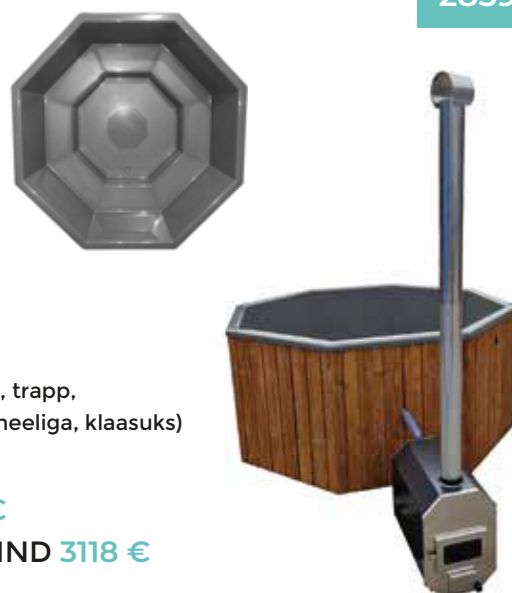

KORIKS 2300 L

2859 €

PIKKUS:	2400 mm
LAIUS:	2400 mm
KÕRGUS:	1160 mm
MAHT:	2300 L
KAAL:	230 kg
KÜTMISAEG:	5–38 °C/3,5 h

KOMPLEKT SISALDAB: klaasplastist sisu, aluskarkass, puitviimistlus, trapp, välisahi (37 kW, roostevabast terasest esipaneeliga, klaasuks)

Komplekt on kasutusvalmis!

Seda komplekti on võimalik tellida ka 25 kW-se ahjuga. **HIND 2671 €**

Seda komplekti on võimalik tellida ka 30 kW-se integreeritud ahjuga. **HIND 3118 €**